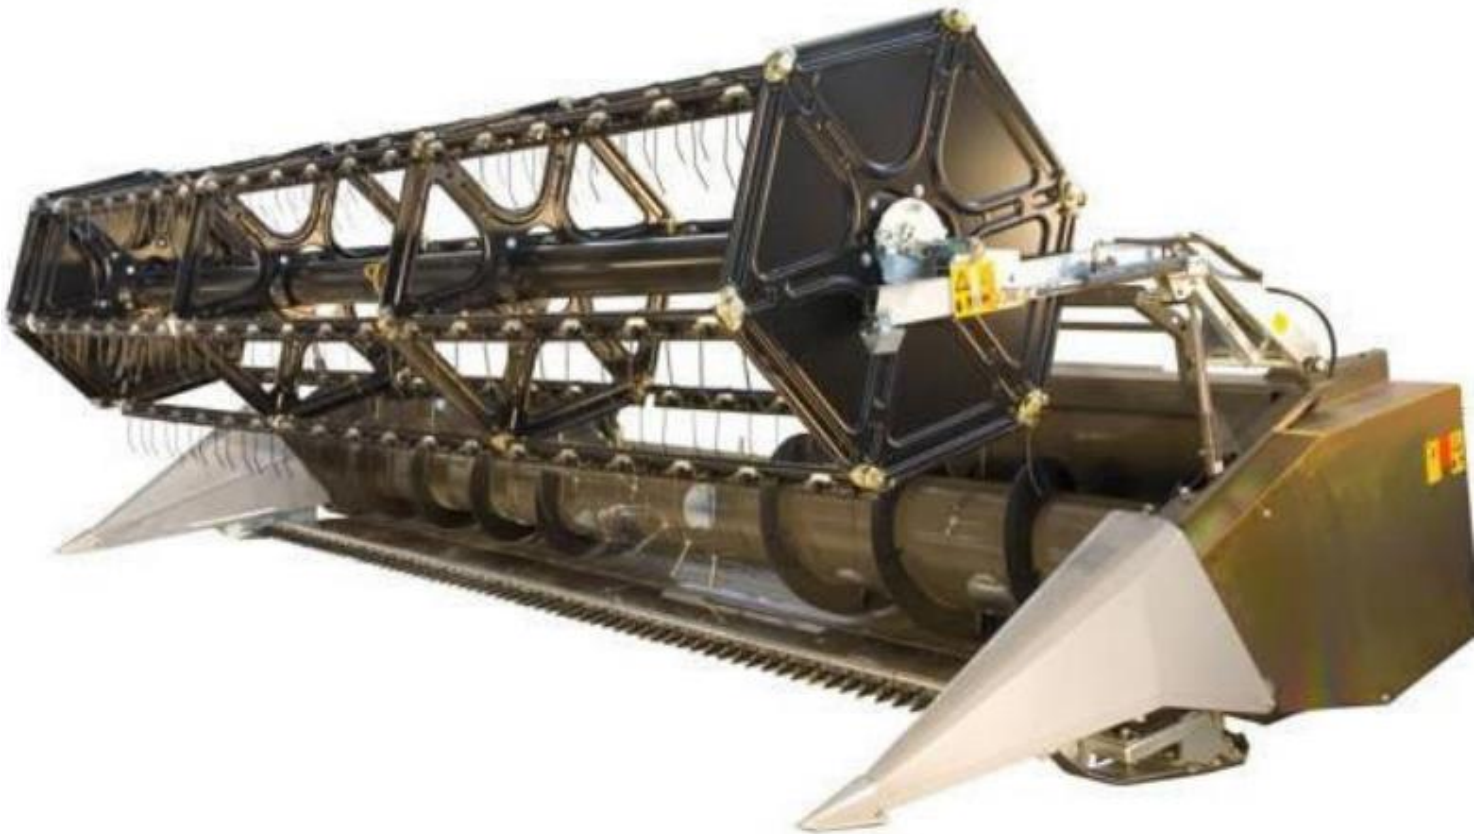

TECHNOmais

Sójový adaptér – flexi lišta

Zberač

Slnečnicový adaptér

Kukuričný adaptér

Slnečnicová lišta

Pracovná šírka

Flexi lišta sa vyrába od 5,4 m do 9 m šírky.

Flexibilita

Rezacia jednotka je vybavená nožmi Schumacher a dvojitými prstami Schumacher, ponúka maximálnu flexibilitu.

Nastavenie

Stroj sa dá nastaviť z flexibilného na tuhý, tým pádom sa dá použiť ako klasický žací stôl.

Adaptér

Samozrejmosťou je dodanie flexi žacieho adaptéra presne podľa konkrétneho modelu kombajnu.

Deliče

Flexi lišta je štandardne vybavená oceľovými sklopnými deličmi pre sóju. Na požiadanie aj pre obilniny.